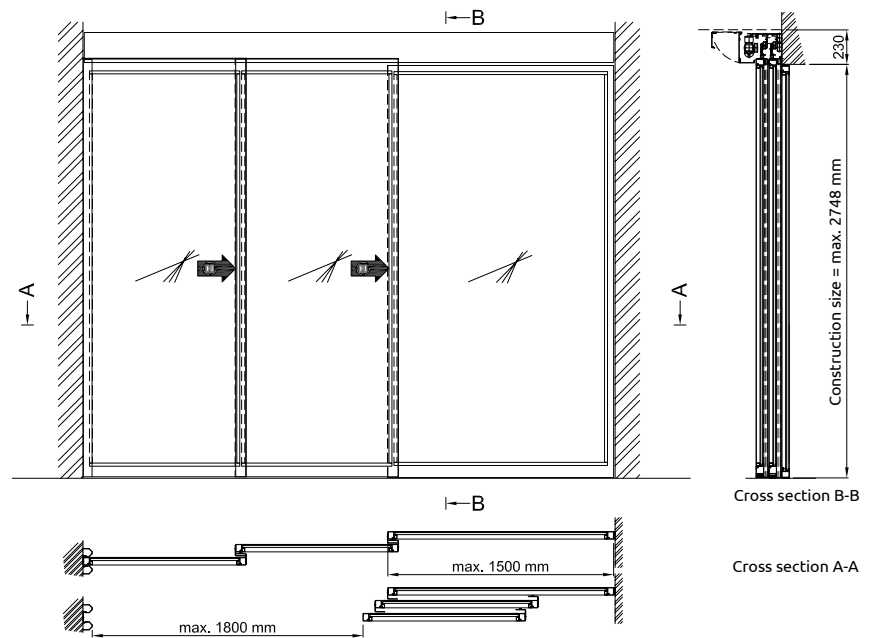

Note: different sizes in consultation with Hoefnagels Fire Safety

Bij Koninklijke
Beschikking
Hofleverancier