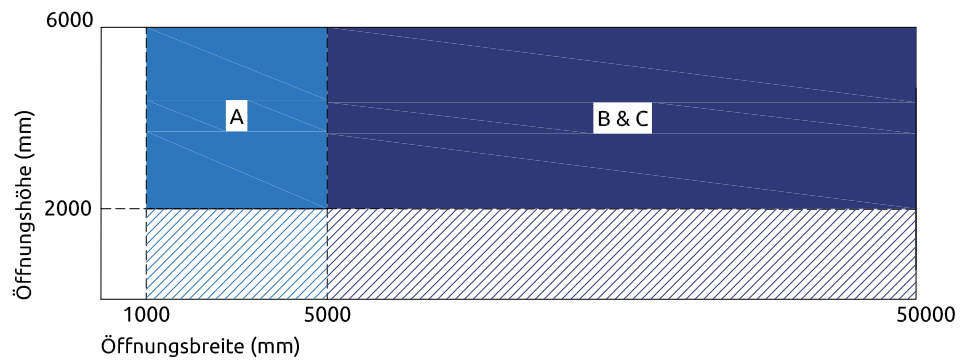

# Smokescreen Active S1

Gehäuse Typ A : in und auf der Laibung

Gehäuse Typ B : in der Laibung

Gehäuse Typ C : in und auf der Laibung

Gehäuse Einbaumaß (Breite x Höhe) (mm)

- Typ A : in der Laibung 160 x 160 mm, auf der Laibung 165 x 165 mm
- Type B : in der Laibung 300 x 160 mm
- Type C : in der Laibung 160 x 300 mm, auf der Laibung 165 x 300 mm
- Möglich, aber: in der Laibung muss die Kante unter den Konsolen verdickt werden, und auf der Laibung muss das Gehäuse in der Breite über die Laibung gesetzt werden.