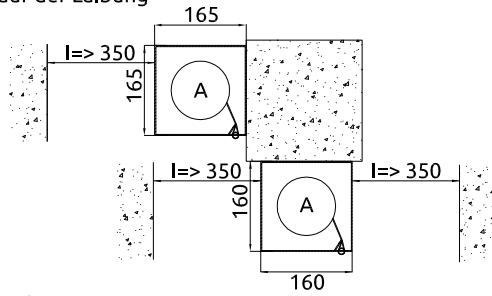

# Smokescreen Active S1

Gehäuse Typ A : in und auf der Laibung

Gehäuse Typ B : in der Laibung

Gehäuse Typ C : in und auf der Laibung

Gehäuse Einbaumaß (Breite x Höhe) (mm)

- Typ A : in der Laibung 160 x 160 mm, auf der Laibung 165 x 165 mm
- Type B : in der Laibung 300 x 160 mm
- Type C : in der Laibung 160 x 300 mm, auf der Laibung 165 x 300 mm
- Möglich, aber: in der Laibung muss die Kante unter den Konsolen verdickt werden, und auf der Laibung muss das Gehäuse in der Breite über die Laibung gesetzt werden.