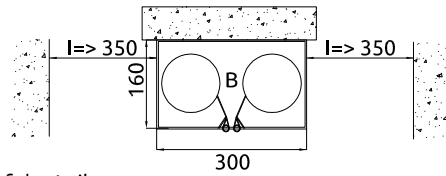

# Smokescreen Active S1

Gehäuse Typ A : in und auf der Laibung

Gehäuse Typ B : in der Laibung

Gehäuse Typ C : in und auf der Laibung

Gehäuse Einbaumaß (Breite x Höhe) (mm)

- Typ A : in der Laibung 160 x 160 mm, auf der Laibung 165 x 165 mm
- Type B : in der Laibung 300 x 160 mm
- Type C : in der Laibung 160 x 300 mm, auf der Laibung 165 x 300 mm
- Möglich, aber: in der Laibung muss die Kante unter den Konsolen verdickt werden, und auf der Laibung muss das Gehäuse in der Breite über die Laibung gesetzt werden.