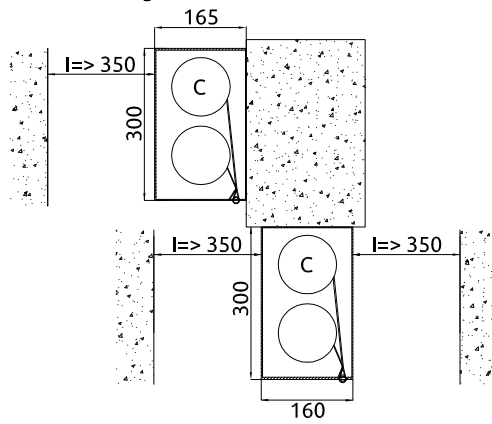

# Smokescreen Active S1

Gehäuse Typ A : in und auf der Laibung

Gehäuse Typ B : in der Laibung

Gehäuse Typ C : in und auf der Laibung

Gehäuse Einbaumaß (Breite x Höhe) (mm)

- Typ A : in der Laibung 160 x 160 mm, auf der Laibung 165 x 165 mm
- Type B : in der Laibung 300 x 160 mm
- Type C : in der Laibung 160 x 300 mm, auf der Laibung 165 x 300 mm
- Möglich, aber: in der Laibung muss die Kante unter den Konsolen verdickt werden, und auf der Laibung muss das Gehäuse in der Breite über die Laibung gesetzt werden.