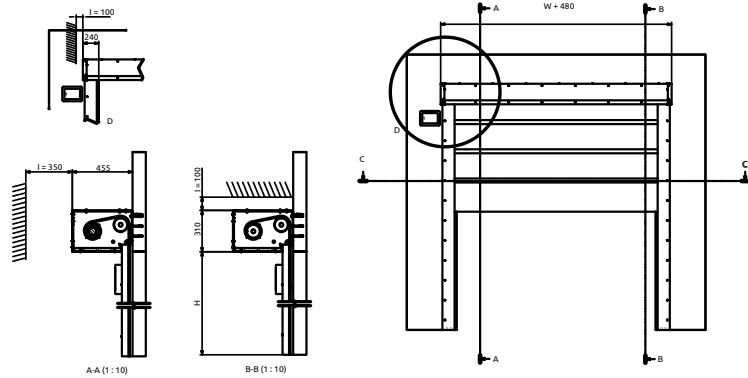

Firescreen Temperature T1 / T2

Hoefnagels Fire Safety
Zevenheuvelenweg 50
5048 AN Tilburg

Postbus 5036
5004 EA Tilburg

Tel. +31 13 4625959
info@hoefnagels.com
www.hoefnagels.com

Type 2