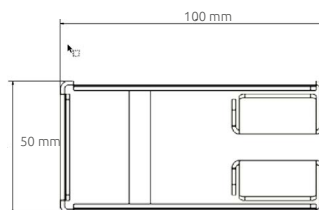

Enkele roller

	Kapmaat x	Kapmaat y
Dagmaathoogte <3000 mm	150 mm	180 mm
Dagmaathoogte >3000 mm	180 mm	210 mm

Meervoudige verticale roller

	Kapmaat x	Kapmaat y
Dagmaathoogte <3000 mm	150 mm	300 mm
Dagmaathoogte >3000 mm	180 mm	360 mm

Meervoudige horizontale roller

	Kapmaat x	Kapmaat y
Dagmaathoogte <3000 mm	280 mm	180 mm
Dagmaathoogte >3000 mm	340 mm	210 mm

Geleiders