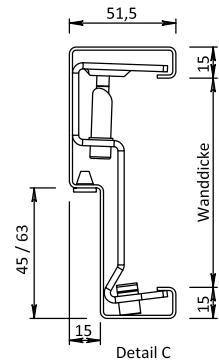

**Geeignet für:** Hohe Nutzungsfrequenzen.

**Türhöhe/-breite:** H 2319 mm, B 926 mm / B 1026 mm

**Lichte Öffnung:** H 2313 mm, B 902 mm / B 1002 mm

**Höhe/Breite:** Sonstige Maße auf Anfrage.

**Rahmen:** Klemmkonstruktion aus Stahl, die auf einer Standardwand mit einer Stärke von 100 mm montiert und mit einer Profildichtung ausgestattet wird.

**Schlösser:** Mit W-Funktion und einem Türgriff an beiden Seiten ausgestattet, ohne Panikstange.

**Türbeschlag:** Türgriff mit rechteckigem PC55-Schild.

**Türschließer:** Aufbau-Gleitschiene.

# Fireway Radiation

**Hoefnagels Fire Safety**  
 Zevenheuvelenweg 50  
 5048 AN Tilburg (NL)  
 Tel. +31 13 4625959  
 info@hoefnagels.com  
 www.hoefnagels.com

Avento RZ einfache Tür stumpf					
Standardmaße Breite und Höhe					
Breitenmaße Avento TZ einfache Tür Zarge stumpf					
Türbreite Herstellermaß	Breite Zargenfalz	Türbreite Herstellermaß	lichte Breite	Maueröffnungsmaß (Breite) Toleranz ± 5 mm	Zargenbreite
926	932	926	902	976	1005
1026	1032	1026	1002	1076	1105

Höhenmaße Avento RZ einfache Tür Zarge stumpf					
Türblatthöhe Herstellermaß	Höhe Zargenfalz	Bodenluft	lichte Höhe	Maueröffnungsmaß (Höhe) Toleranz ± 5 mm	Zargenhöhe
2319	2328	6	2313	2349	2364