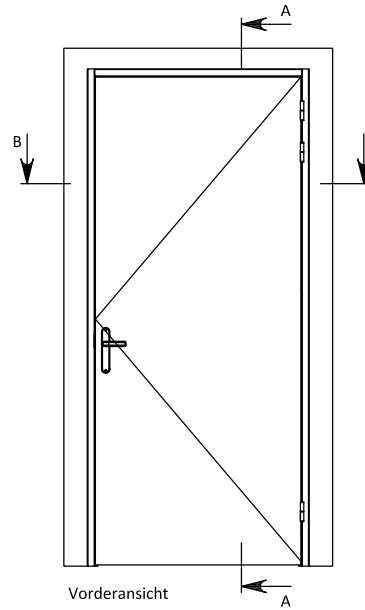

**Geeignet für:** Hohe Nutzungsfrequenzen.

**Türhöhe/-breite:** H 2319 mm, B 926 mm / B 1026 mm

**Lichte Öffnung:** H 2313 mm, B 902 mm / B 1002 mm

**Höhe/Breite:** Sonstige Maße auf Anfrage.

**Rahmen:** Klemmkonstruktion aus Stahl, die auf einer Standardwand mit einer Stärke von 100 mm montiert und mit einer Profildichtung ausgestattet wird.

**Schlösser:** Mit W-Funktion und einem Türgriff an beiden Seiten ausgestattet, ohne Panikstange.

**Türbeschlag:** Türgriff mit rechteckigem PC55-Schild.

**Türschließer:** Aufbau-Gleitschiene.

### VARIANTEN

- Vollkommen dicht
- Große Glasöffnung

# Fireway Radiation

**Hoefnagels Fire Safety**  
 Zevenheuvelenweg 50  
 5048 AN Tilburg (NL)  
 Tel. +31 13 4625959  
 info@hoefnagels.com  
 www.hoefnagels.com

Avento RZ einfache Tür stumpf					
Standardmaße Breite und Höhe					
Breitenmaße Avento TZ einfache Tür Zarge stumpf					
Türbreite Herstellermaß	Breite Zargenfalz	Türbreite Herstellermaß	lichte Breite	Maueröffnungsmaß (Breite) Toleranz ± 5 mm	Zargenbreite
926	932	926	902	976	1005
1026	1032	1026	1002	1076	1105