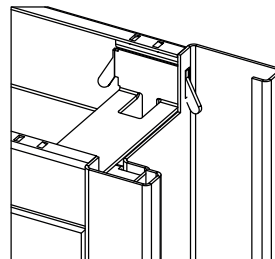

Fireway Radiation

Hoefnagels Fire Safety
Zevenheuvelenweg 50
5048 AN Tilburg (NL)
Tel. +31 13 4625959
info@hoefnagels.com
www.hoefnagels.com

Avento RZ einfache Tür stumpf					
Standardmaße Breite und Höhe					
Breitenmaße Avento TZ einfache Tür Zarge stumpf					
Türbreite Herstellermaß	Breite Zargenfalz	Türbreite Herstellermaß	lichte Breite	Maueröffnungsmaß (Breite) Toleranz ± 5 mm	Zargenbreite
926	932	926	902	976	1005
1026	1032	1026	1002	1076	1105

Höhenmaße Avento RZ einfache Tür Zarge stumpf					
Türblatthöhe Herstellermaß	Höhe Zargenfalz	Bodenluft	lichte Höhe	Maueröffnungsmaß (Höhe) Toleranz ± 5 mm	Zargenhöhe
2319	2328	6	2313	2349	2364