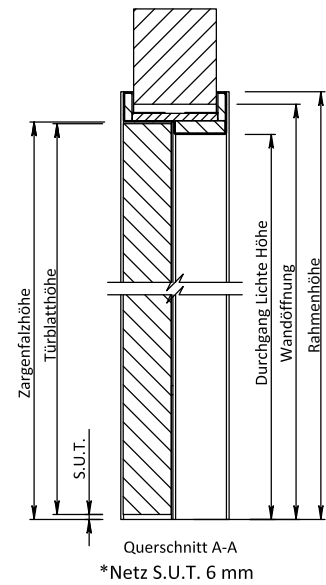

**Geeignet für:** Hohe Nutzungsfrequenzen.

**Türhöhe/-breite:** H 2319 mm, B 926 mm / B 1026 mm

**Lichte Öffnung:** H 2313 mm, B 902 mm / B 1002 mm

**Höhe/Breite:** Sonstige Maße auf Anfrage.

**Rahmen:** Klemmkonstruktion aus Stahl, die auf einer Standardwand mit einer Stärke von 100 mm montiert und mit einer Profildichtung ausgestattet wird.

**Schlösser:** Mit W-Funktion und einem Türgriff an beiden Seiten ausgestattet, ohne Panikstange.

**Türbeschlag:** Türgriff mit rechteckigem PC55-Schild.

**Türschließer:** Aufbau-Gleitschiene.

### VARIANTEN

- Vollkommen dicht
- Große Glasöffnung

# Fireway Radiation

**Hoefnagels Fire Safety**  
 Zevenheuvelenweg 50  
 5048 AN Tilburg (NL)  
 Tel. +31 13 4625959  
 info@hoefnagels.com  
 www.hoefnagels.com

Avento RZ einfache Tür stumpf					
Standardmaße Breite und Höhe					
Breitenmaße Avento TZ einfache Tür Zarge stumpf					
Türbreite Herstellermaß	Breite Zargenfalz	Türbreite Herstellermaß	lichte Breite	Maueröffnungsmaß (Breite) Toleranz ± 5 mm	Zargenbreite
926	932	926	902	976	1005
1026	1032	1026	1002	1076	1105