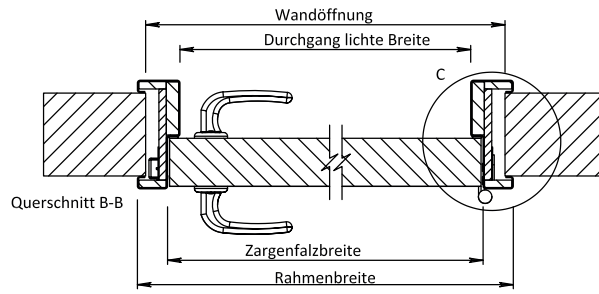

**Schlösser:** Mit W-Funktion und einem Türgriff an beiden Seiten ausgestattet, ohne Panikstange.

**Türbeschlag:** Türgriff mit rechteckigem PC55-Schild.

**Türschließer:** Aufbau-Gleitschiene.

### VARIANTEN

- Vollkommen dicht
- Große Glasöffnung

# Fireway Radiation

**Hoefnagels Fire Safety**  
 Zevenheuvelenweg 50  
 5048 AN Tilburg (NL)  
 Tel. +31 13 4625959  
 info@hoefnagels.com  
 www.hoefnagels.com

Avento RZ einfache Tür stumpf					
Standardmaße Breite und Höhe					
Breitenmaße Avento TZ einfache Tür Zarge stumpf					
Türbreite Herstellermaß	Breite Zargenfalz	Türbreite Herstellermaß	lichte Breite	Maueröffnungsmaß (Breite) Toleranz ± 5 mm	Zargenbreite
926	932	926	902	976	1005
1026	1032	1026	1002	1076	1105